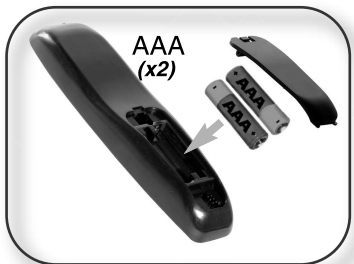

page
Seite
page **68**

URC-2981

• **Quick & Easy Set Up ...**

Schnell & Einfach Einstellen ...
Configuración rápida & fácil ...
Configuration rapide & facile ...
Configurazione rapida & facile ... **. 2**

• **Key pad ...**

Tastefeld ...
Teclado ...
Le Clavier ...
Tastiera ... **. 3**

Quick & Easy Set Up

1

Bennet TV

(example)

Page 46 - 65

ent	0032	Best	0270	0270	0000
ec	0037	Beko	0370	0486	0037 0606
miral	0012	Bennett	0556	0037	
on	0087 0093 0363 0418	Beon	0037	0418	0037
	0305 0213 0264	Best	0337	0370	0121
	0068 0217 0216 0032	Best	0037	0370	0374